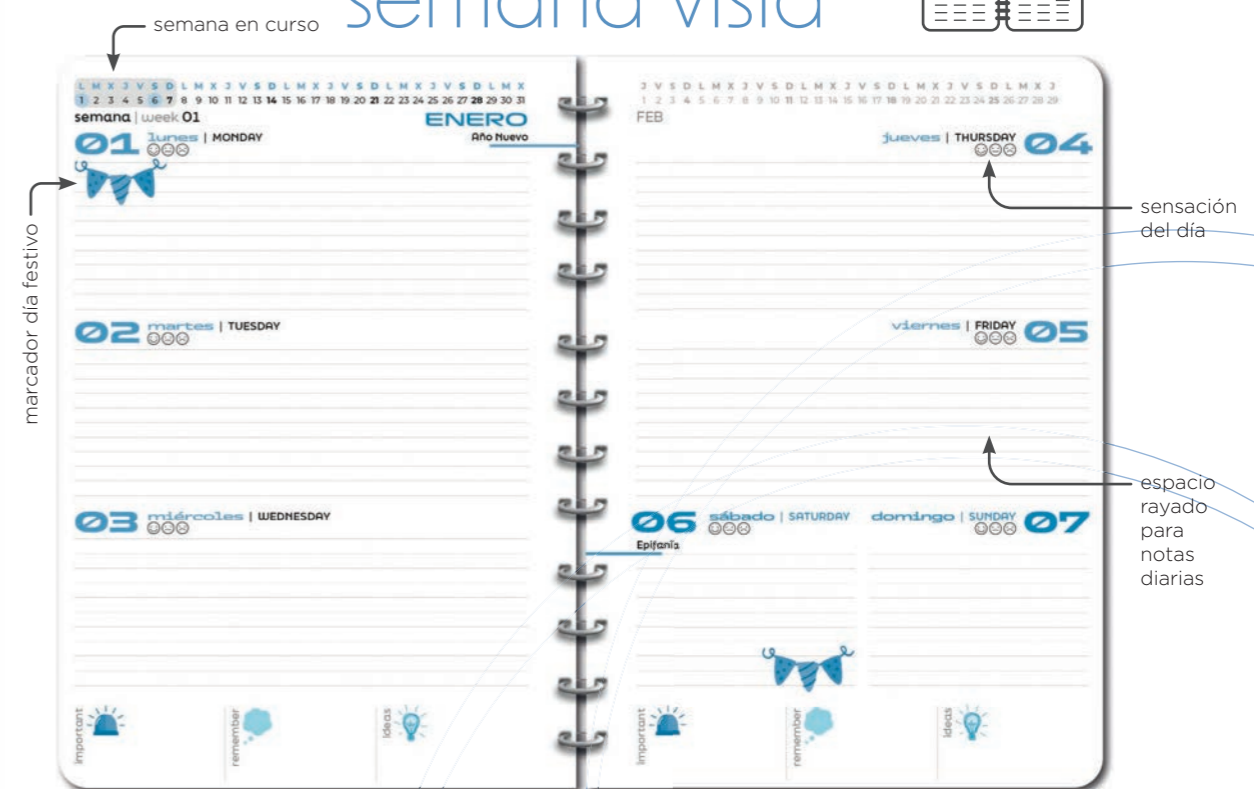

En MP creamos agendas que sean atractivas para los escolares y se adapten perfectamente a sus necesidades.

Todos los modelos incluyen

Espiral de **plástico**

Cierre por **gomillas**

6 páginas de divertidas y útiles **pegatinas**

día página

semana vista

Páginas especiales incluidas en todas nuestras agendas*

Planificación del curso

Calendarios

Horario Semanal

Planning Anual

Verbos Irregulares