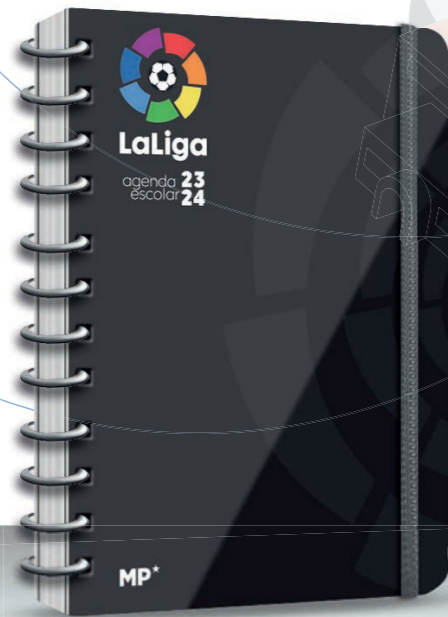

Tapa Dura

PB2324-06

cód.	paq.	caj.
PB2324-06	6	24