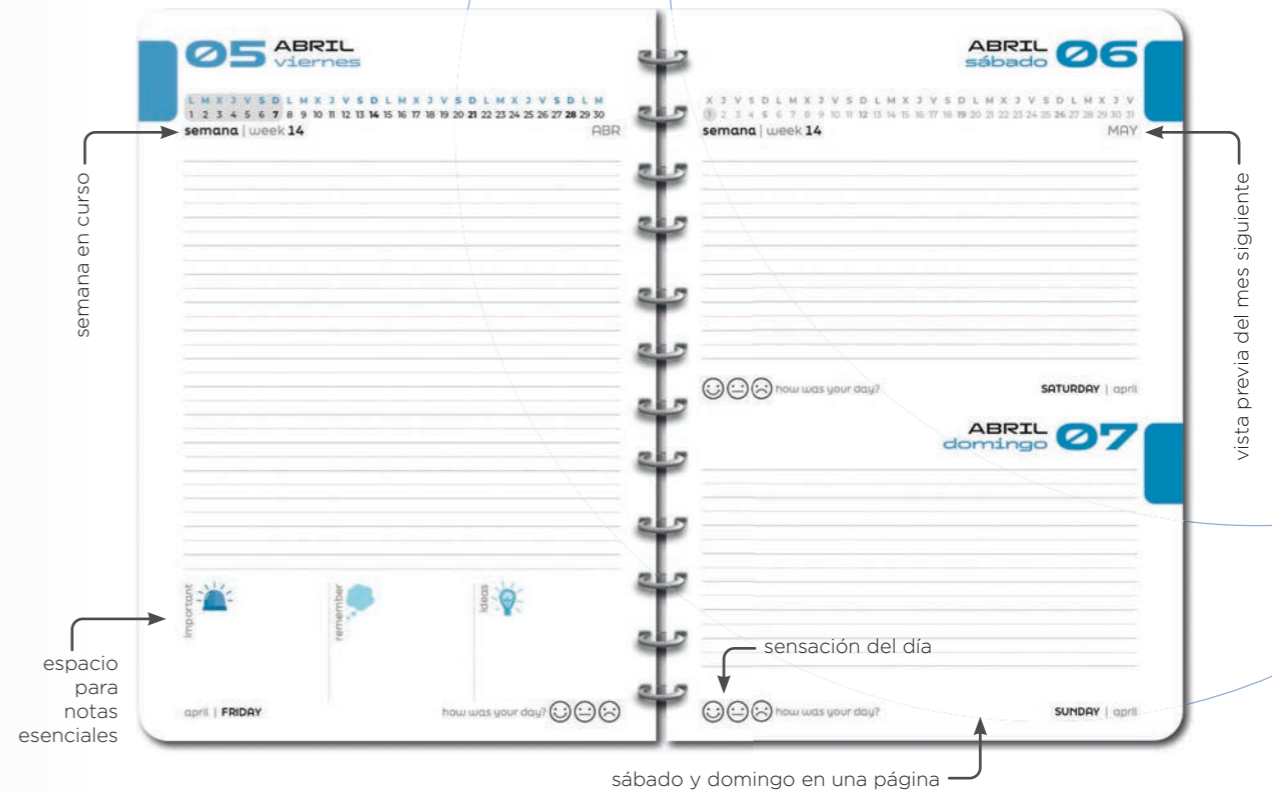

En MP creamos agendas que sean atractivas para los escolares y se adapten perfectamente a sus necesidades.

Todos los modelos incluyen

Espiral de **plástico**

Cierre por **gomillas**

6 páginas de divertidas y útiles **pegatinas**

día página

semana vista

Páginas especiales incluidas en todas nuestras agendas*

Planificación del curso

Calendarios

Horario Semanal

Planning Anual

Verbos Irregulares