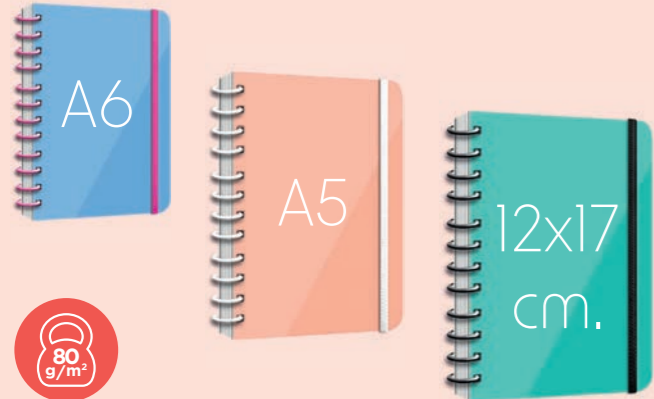

MAIN★PAPER

Agendas Escolares 23-24

Agendas Escolares 23-24

Según modelo, consulta el **tamaño** y su **diseño**:

En este catálogo encontrará nuestra gama de agendas escolares para 2023-2024. Agendas con diseños muy actuales y divertidos tanto para niños como para niñas. Sus interiores son depurados y con bastante espacio para anotaciones por lo que permiten planificar el curso, así como el resto de actividades dentro de dicho periodo. Además, incorporan pegatinas de recordatorios que las hacen más llamativas y permiten identificar mejor asuntos importantes dentro de la agenda.

Todas nuestras agendas tienen espirales de plástico y están fabricadas en dos tipos de tapa: tapa de cartón forrado de gran rigidez y tapa de plástico transparente y debajo una cartulina impresa con el diseño, siendo estas mucho más flexibles.